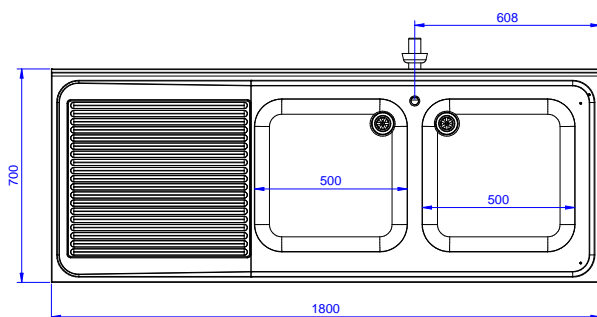

Lavatoio con 2 vasche
500x500 mm e gocciolatoio
sinistra, per lavastoviglie
sottotavolo, da 1800 mm

Descrizione

Articolo N°

Lavatoio in acciaio inox AISI 304 con piano di lavoro da 50 mm e spessore 8/10. Insonorizzato con piega salvamani sui bordi e dotato di vaso perimetrale ed angoli saldati. Gambe quadre in acciaio inox AISI 304 (40x40 mm) con piedini regolabili in altezza. Alzatina paraspruzzi posteriore con raggiatura 10 mm, altezza 100 mm e spessore 13 mm. Due vasche da 500x500xh250 mm dotate di tubo troppopieno e piletta di scarico da 2". Gocciolatoio stampato posizionato sulla parte sinistra sotto il quale si può inserire una lavastoviglie.

Accessori opzionali

- Sifone doppio in plastica da 1,5" PNC 850021
- Ripiano inferiore per tavoli e lavatoi da 1200 mm e per lavatoi per lavastoviglie sottotavolo da 1800 mm PNC 855145
- Sottotelaio 3 lati per tavoli da 1200 mm PNC 855152
- Kit 4 ruote, di cui due con freno, diametro 100 mm, per tavoli armadiati (altezza complessiva su ruote = 860 mm) PNC 855299
- Sifone singolo in plastica da 1,5" per tavoli con vasca PNC 855306
- Rubinetto con leva a gomito con canna, 3/4" monoforo PNC 855322
- Rubinetto con leva a gomito con canna corta, 3/4" monoforo PNC 855323
- Avvolgitore Maxi-Reel a parete con lancia acqua e rientro automatico del tubo, 6 m PNC 855327
- Rubinetto a pedale con canna e con pedali caldo e freddo, 3/4" PNC 855328

Approvazione: _____

Fronte

Lato

D = Scarico acqua

Alto

Informazioni chiave
Dimensioni esterne,
larghezza:

132939 (EDBD1817L) 1800 mm

Dimensioni esterne,
profondità:

700 mm

Dimensioni esterne, altezza: 900 mm

Dimensione alzatina, altezza: 100 mm

Dimensione alzatina,
profondità:

13 mm

Dimensione alzatina, raggio: R=10

Numero di vasche: 2

Dimensione vasca: 500x500xH250