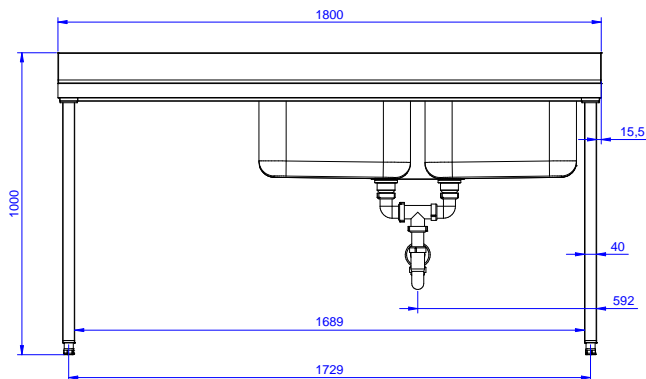

Lavatoio con 2 vasche
500x500 mm e gocciolatoio
sinistra, per lavastoviglie
sottotavolo, da 1800 mm

Descrizione

Articolo N°

Lavatoio in acciaio inox AISI 304 con piano di lavoro da 50 mm e spessore 8/10. Insonorizzato con piega salvamani sui bordi e dotato di vaso perimetrale ed angoli saldati. Gambe quadre in acciaio inox AISI 304 (40x40 mm) con piedini regolabili in altezza. Alzatina paraspruzzi posteriore con raggiatura 10 mm, altezza 100 mm e spessore 13 mm. Due vasche da 500x500xh250 mm dotate di tubo troppopieno e piletta di scarico da 2". Gocciolatoio stampato posizionato sulla parte sinistra sotto il quale si può inserire una lavastoviglie.

Accessori opzionali

- Sifone doppio in plastica da 1,5" PNC 850021
- Ripiano inferiore per tavoli e lavatoi da 1200 mm e per lavatoi per lavastoviglie sottotavolo da 1800 mm PNC 855145
- Sottotelaio 3 lati per tavoli da 1200 mm PNC 855152
- Kit 4 ruote, di cui due con freno, diametro 100 mm, per tavoli armadiati (altezza complessiva su ruote = 860 mm) PNC 855299
- Sifone singolo in plastica da 1,5" per tavoli con vasca PNC 855306
- Rubinetto con leva a gomito con canna, 3/4" monoforo PNC 855322
- Rubinetto con leva a gomito con canna corta, 3/4" monoforo PNC 855323
- Avvolgitore Maxi-Reel a parete con lancia acqua e rientro automatico del tubo, 6 m PNC 855327
- Rubinetto a pedale con canna e con pedali caldo e freddo, 3/4" PNC 855328

Approvazione: _____

Fronte

Lato

D = Scarico acqua

Alto

Informazioni chiave
Dimensioni esterne,
larghezza:

132939 (EDBD1817L) 1800 mm

Dimensioni esterne,
profondità:

700 mm

Dimensioni esterne, altezza: 900 mm

Dimensione alzatina, altezza: 100 mm

Dimensione alzatina,
profondità:

13 mm

Dimensione alzatina, raggio: R=10

Numero di vasche: 2

Dimensione vasca: 500x500xH250