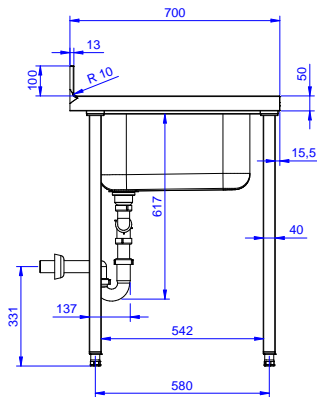

Lavatoio con 2 vasche
500x500 mm e gocciolatoio
sinistra, per lavastoviglie
sottotavolo, da 1800 mm

Descrizione

Articolo N°

Lavatoio in acciaio inox AISI 304 con piano di lavoro da 50 mm e spessore 8/10. Insonorizzato con piega salvamani sui bordi e dotato di vaso perimetrale ed angoli saldati. Gambe quadre in acciaio inox AISI 304 (40x40 mm) con piedini regolabili in altezza. Alzatina paraspruzzi posteriore con raggiatura 10 mm, altezza 100 mm e spessore 13 mm. Due vasche da 500x500xh250 mm dotate di tubo troppopieno e piletta di scarico da 2". Gocciolatoio stampato posizionato sulla parte sinistra sotto il quale si può inserire una lavastoviglie.

Accessori opzionali

- Sifone doppio in plastica da 1,5" PNC 850021
- Ripiano inferiore per tavoli e lavatoi da 1200 mm e per lavatoi per lavastoviglie sottotavolo da 1800 mm PNC 855145
- Sottotelaio 3 lati per tavoli da 1200 mm PNC 855152
- Kit 4 ruote, di cui due con freno, diametro 100 mm, per tavoli armadiati (altezza complessiva su ruote = 860 mm) PNC 855299
- Sifone singolo in plastica da 1,5" per tavoli con vasca PNC 855306
- Rubinetto con leva a gomito con canna, 3/4" monoforo PNC 855322
- Rubinetto con leva a gomito con canna corta, 3/4" monoforo PNC 855323
- Avvolgitore Maxi-Reel a parete con lancia acqua e rientro automatico del tubo, 6 m PNC 855327
- Rubinetto a pedale con canna e con pedali caldo e freddo, 3/4" PNC 855328

Approvazione: _____

Fronte

Lato

D = Scarico acqua

Alto

Informazioni chiave
Dimensioni esterne,
larghezza:

132939 (EDBD1817L) 1800 mm

Dimensioni esterne,
profondità:

700 mm

Dimensioni esterne, altezza: 900 mm

Dimensione alzatina, altezza: 100 mm

Dimensione alzatina,
profondità:

13 mm

Dimensione alzatina, raggio: R=10

Numero di vasche: 2

Dimensione vasca: 500x500xH250